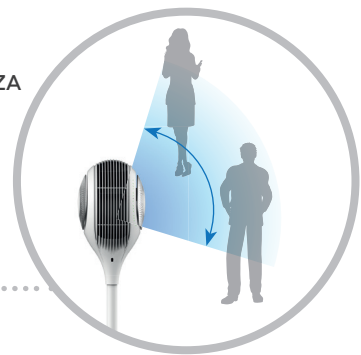

SMART FAN

GENIUS

COLORE DISPONIBILE/AVAILABLE COLOUR: BIANCO-ARGENTO/WHITE-SILVER

GENIUS È UN PRODOTTO UNICO NEL SUO GENERE, ELEGANTE E ATTRAENTE NEL DESIGN, ECO-SMART, SUPER CONFORTEVOLE GRAZIE AL SENSORE DI PRESENZA MULTIPLO: E POI È UN OGGETTO CURIOSO, BELLO DA LASCIARE IN VISTA..UN VERO E PROPRIO COMPLEMENTO D'ARREDO.
GENIUS IS A UNIQUE APPLIANCE, WITH ITS CHARMING DESIGN, ECO-SMART FUNCTION, SUPER COMFORTABLE THANKS TO INTELLIGENT MULTIPLE BODY SENSOR: AND IT'S A CURIOUS OBJECT, BEAUTIFUL TO SHOW IN YOUR HOME..A REAL PIECE OF FURNITURE.

LED FUNZIONAMENTO
OPERATION LED

OSCILLAZIONE
ORIZZONTALE FINO A 360°
HORIZONTAL OSCILLATION
UP TO 360°

PANNELLO
COMANDI
SOFT-TOUCH
SOFT TOUCH
CONTROL PANEL

SENSORE DI PRESENZA
INTELLIGENTE
MINIMO CONSUMO /
MASSIMO COMFORT
BODY INTELLIGENT
SENSOR MIN
CONSUMPTION /
MAX COMFORT

TELECOMANDO SLIM
SLIM REMOTE CONTROL

ECO-SMART MODE

REGOLAZIONE INTELLIGENTE
DELLA VELOCITÀ DI VENTILAZIONE
FAN SPEED INTELLIGENT ADJUSTMENT

GENIUS

UN PRODOTTO UNICO

- > SMART FAN: UN PRODOTTO UNICO NEL SUO GENERE
- > DESIGN DI GRANDE APPEAL
- > ABS FINISSIMO, DI COLORE BIANCO PURO, IMPREZIOSITO DA DETTAGLI SILVER
- > STRUTTURA INTERNA PROGETTATA PER OTTIMIZZARE IL COMFORT
- > SENSORE DI PRESENZA MULTIPLO INTELLIGENTE: SE RILEVA LA PRESENZA DI PIÙ PERSONE, SELEZIONA L'ANGOLO DI OSCILLAZIONE PIÙ OPPORTUNO PER CIASCUNA
- > FUNZIONE SMART-ECO: REGOLA AUTOMATICAMENTE LA VELOCITÀ DI VENTILAZIONE IN FUNZIONE DELLA TEMPERATURA AMBIENTE
- > OSCILLAZIONE ORIZZONTALE FINO A 360° E OSCILLAZIONE VERTICALE FINO A 90°
- > POSSIBILITÀ DI SELEZIONE DELL'ANGOLO DI OSCILLAZIONE ORIZZONTALE 60°/90°/180°/360°
- > PANNELLO SOFT-TOUCH E DISPLAY A LED
- > 3 VELOCITÀ DI VENTILAZIONE
- > SUPER PORTATA D'ARIA: 10 M/S
- > 4 MODALITÀ DI FUNZIONAMENTO: NORMAL, NATURAL, SLEEPING, SMART-ECO
- > TIMER DI FUNZIONAMENTO 1, 2, 4, 8 H