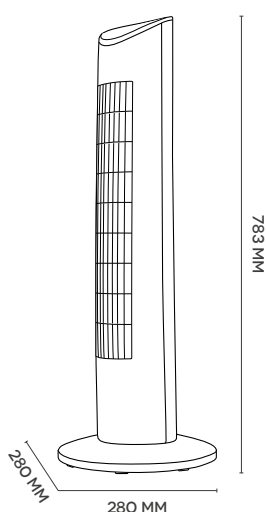

IVY TOWER

UN "CLASSICO" ELEGANTE, MOLTO POTENTE

- > DESIGN ELEGANTE, FINITURA DI COLORE BIANCO PURO
- > ESTETICA ED EFFICACIA
- > POTENTE FLUSSO D'ARIA E POSSIBILITÀ DI OSCILLAZIONE DI 80°
- > 3 VELOCITÀ SELEZIONABILI SIA DAL PANNELLO, SIA DAL TELECOMANDO A INFRAROSSI
- > 3 MODALITÀ DI FUNZIONAMENTO: NORMAL, NATURAL, SLEEP, PER IL MASSIMO COMFORT IN OGNI MOMENTO
- > TIMER DI SPEGNIMENTO (0,5-7,5H)

A CLASSICAL, ELEGANT, POWERFUL

- > ELEGANT DESIGN, PURE WHITE FINISHING
- > AESTHETIC AND EFFICIENCY
- > POWERFUL AIR FLOW AND 80° ROTATION POSSIBILITY
- > 3 FAN SPEEDS SELECTABLE BY RGB LED PANEL WITH SOFT-TOUCH CONTROLS AND/OR BY INFRARED REMOTE CONTROL
- > 3 OPERATING MODES: NORMAL, NATURAL, SLEEP, FOR THE MAXIMUM COMFORT AT ANY TIME
- > OPERATION TIMER (0,5-7,5H)

MODELLO / MODEL		IVY TOWER
APPLICAZIONE / APPLICATION		VENTILATORE A TORRE TOWER FAN
PORTATA MASSIMA D'ARIA / MAXIMUM FAN FLOWRATE	M³/M	ND / NA
VELOCITÀ DELL'ARIA / FAN SPEED		BASSA - MEDIA - ALTA LOW - MEDIUM - HIGH
VELOCITÀ MASSIMA DELL'ARIA / MAXIMUM AIR VELOCITY	M/S	ND / NA
MODALITÀ DI VENTILAZIONE / FAN MODES		NORMAL / NATURE / SLEEP
TENSIONE DI ALIMENTAZIONE / POWER SUPPLY VOLTAGE	V/F/HZ	230/1/50
POTENZA ASSORBITA DAL VENTILATORE / FAN POWER INPUT	W	ND / NA
POTENZA ASSORBITA / POWER INPUT	W	60
VALORI DI ESERCIZIO / SERVICE VALUES	(M³/MIN)/W	ND / NA
CONSUMO ELETTRICO IN MODO "ATTESA" / STANDBY POWER CONSUMPTION	W	ND / NA
LIVELLO DI POTENZA SONORA DEL VENTILATORE / FAN SOUND POWER LEVEL	DB(A)	ND / NA
DIMENSIONI (ALT./LAR./PRO.) / NET DIMENSION (H./W./D.)	MM	783 / 280 / 280
PESO NETTO / NET WEIGHT	KG	3,1
TIMER FUNZIONAMENTO / OPERATING TIME	H	0,5-7,5
TELECOMANDO MULTIFUNZIONE / MULTI-FUNCTIONAL REMOTE CONTROL		•