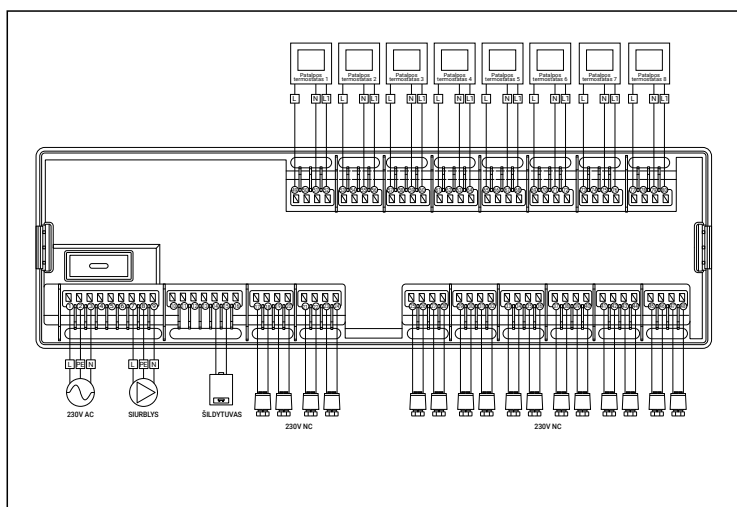

Dangtelio nuėmimas:

Valdiklis tvirtinamas prie standartinio DIN bėgelio. Atsuktuvu paspauskite fiksatorių žemyn, kaip parodyta žemiau esančiame paveikslėlyje, ir, uždėjus valdiklį, jį atleiskite.

## PRINCIPINĖ JUNGIMO SCHEMA

## LAIŲ PRIJUNGIMO SCHEMA

Visoms valdiklio jungtims reikia naudoti tik ekranuotus kabelius!  
Patalpos termostatai prijungiami 3x0,5 mm<sup>2</sup> kabeliais.