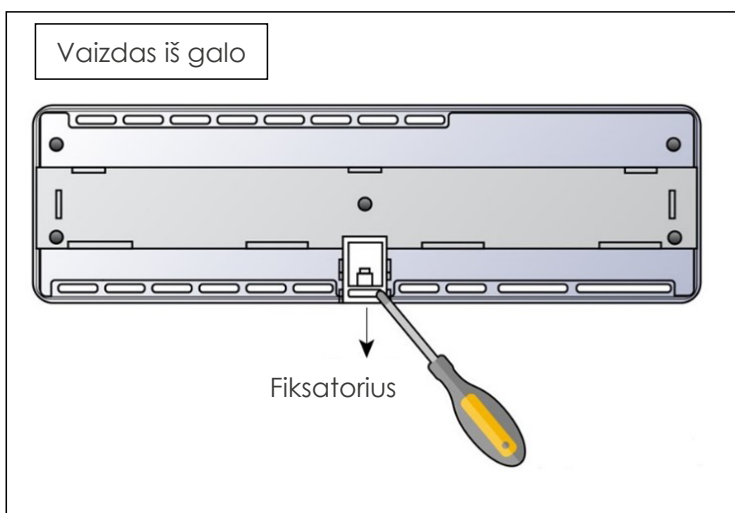

## PAGRINDINIAI YPATUMAI

- Iki 8 patalpų šildymo ir vėsinimo valdymas
- Katilo ar šilumos siurblio valdymas
- Cirkuliacinio siurblio valdymas
- LED indikatoriai
- Montavimas ant DIN bėgelio
- Lengvas ir greitas laidų prijungimas

## MONTAVIMAS

**Valdiklio montavimo darbus galima atlikti tik atjungus el. maitinimą! Prisilietimas prie pajungtų maitinimo kabelių gali sukelti rimtų sužalojimų arba net mirtį! Visus montavimo ir elektros instaliacijos darbus turi atlikti profesionalus elektrikas!**

Dangtelio nuėmimas:

Valdiklis tvirtinamas prie standartinio DIN bėgelio. Atsuktuvu paspauskite fiksatorių žemyn, kaip parodyta žemiau esančiame paveikslėlyje, ir, uždėjus valdiklį, jį atleiskite.

## PRINCIPINĖ JUNGIMO SCHEMA