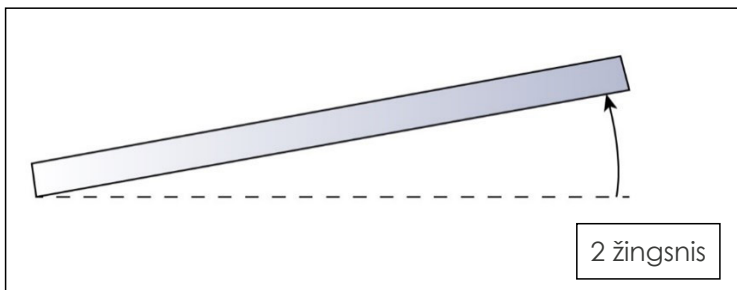

PRODUKTO APRAŠYMAS

Konveka CW8, dirbdamas kartu su kambario termostatais Konveka TW, reguliuoja iki 8 patalpų temperatūrą. Tai leidžia palaikyti skirtingą temperatūrą kiekvienoje patalpoje, užtikrinant didesnę komfortą ir energijos taupymą.

CW8, siųsdamas 230V įjungimo/išjungimo signalą, valdo pavaras, katilus ir cirkuliacinius siurblius.

TECHNINĖ SPECIFIKACIJA

Maitinimo įtampa	100 – 240V AC, 50/60 Hz
Maksimalus srovės stiprumas	5A
Eksploatavimo temperatūra	0 - 45°C
Eksploatavimo ir sandėliavimo drėgmė	5 - 95% RH (be kondensavimosi)
Sandėliavimo temperatūra	-10 iki 45°C
Matmenys	320 x 95 x 38 mm

STANDARTINĖ KOMPLEKTACIJA

Valdiklis	1 vnt.
Naudotojo instrukcija	1 vnt.

PAGRINDINIAI YPATUMAI

- Iki 8 patalpų šildymo ir vėsinimo valdymas
- Katilo ar šilumos siurblio valdymas
- Cirkuliacinio siurblio valdymas
- LED indikatoriai
- Montavimas ant DIN bėgelio
- Lengvas ir greitas laidų prijungimas

MONTAVIMAS

Valdiklio montavimo darbus galima atlikti tik atjungus el. maitinimą! Prisilietimas prie pajungtų maitinimo kabelių gali sukelti rimtų sužalojimų arba net mirtį! Visus montavimo ir elektros instaliacijos darbus turi atlikti profesionalus elektrikas!

Dangtelio nuėmimas: