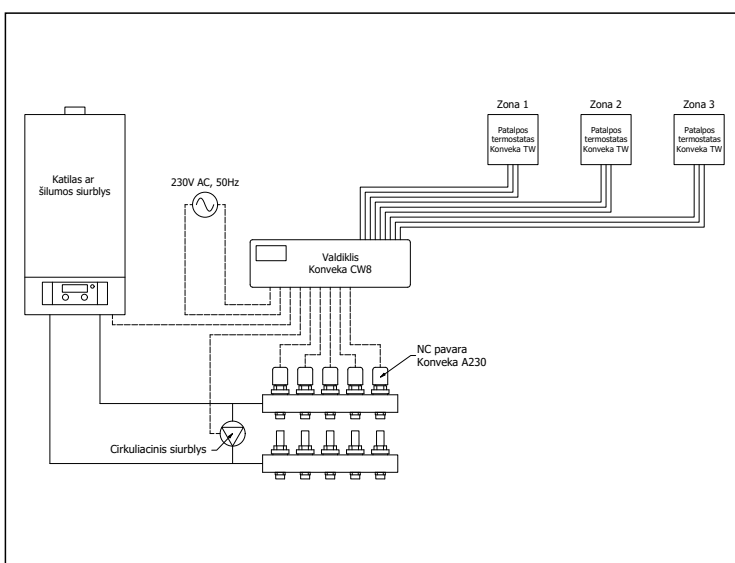

## MONTAVIMAS

**Valdiklio montavimo darbus galima atlikti tik atjungus el. maitinimą! Prisilietimas prie pajungtų maitinimo kabelių gali sukelti rimtų sužalojimų arba net mirtį! Visus montavimo ir elektros instaliacijos darbus turi atlikti profesionalus elektrikas!**

Dangtelio nuėmimas:

Valdiklis tvirtinamas prie standartinio DIN bėgelio. Atsuktuvu paspauskite fiksatorių žemyn, kaip parodyta žemiau esančiame paveikslėlyje, ir, uždėjus valdiklį, jį atleiskite.

## PRINCIPINĖ JUNGIMO SCHEMA