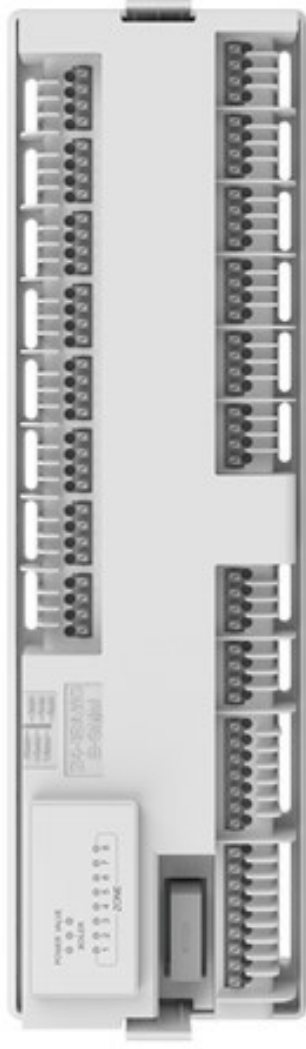

# L Aidinis 8 zonų valdiklis Konveka CW8

Montavimo ir  
naudojimo instrukcija

## PRODUKTO APRAŠYMAS

Konveka CW8, dirbdamas kartu su kambario termostatais Konveka TW, reguliuoja iki 8 patalpų temperatūrą. Tai leidžia palaikyti skirtingą temperatūrą kiekvienoje patalpoje, užtikrinant didesnę komfortą ir energijos taupymą.

CW8, siųsdamas 230V įjungimo/išjungimo signalą, valdo pavaras, katilus ir cirkuliacinius siurblius.

## TECHNINĖ SPECIFIKACIJA

Maitinimo įtampa	100 – 240V AC, 50/60 Hz
Maksimalus srovės stiprumas	5A
Eksploatavimo temperatūra	0 - 45°C
Eksploatavimo ir sandėliavimo drėgmė	5 - 95% RH (be kondensavimosi)
Sandėliavimo temperatūra	-10 iki 45°C
Matmenys	320 x 95 x 38 mm