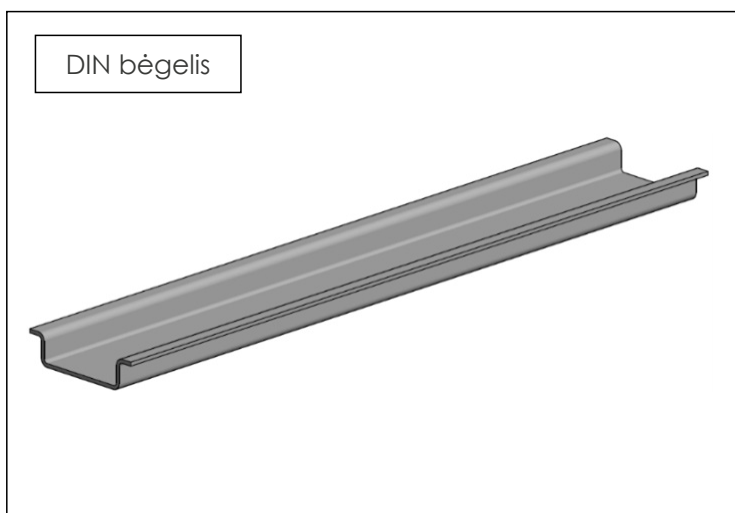

Dangtelio nuėmimas:

Valdiklis tvirtinamas prie standartinio DIN bėgelio. Atsuktuvu paspauskite fiksatorių žemyn, kaip parodyta žemiau esančiame paveikslėlyje, ir, uždėjus valdiklį, jį atleiskite.